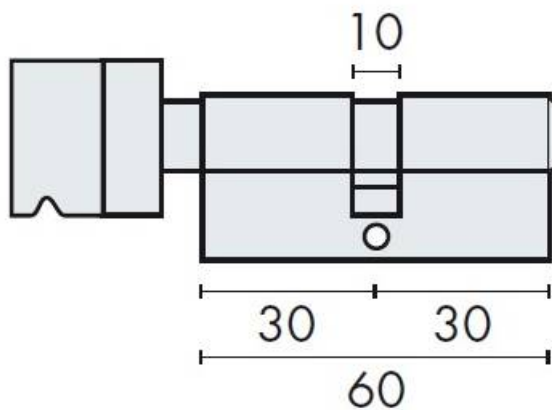

DENOMINATION

Cylindre européen TITAN 30x30 bouton nicklé mat varié

FICHE TECHNIQUE

MARQUE

REFERENCE

T040406073

CARACTERISTIQUES