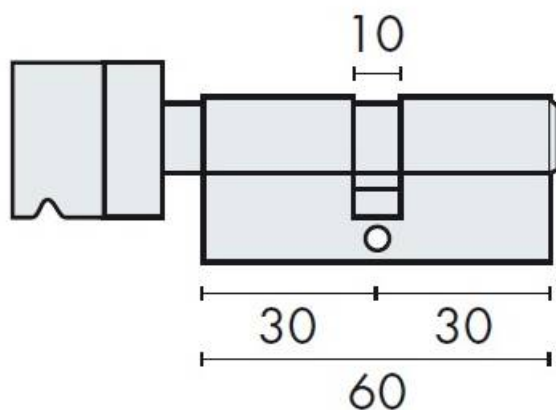

FICHE TECHNIQUE

MARQUE

REFERENCE

T040406073