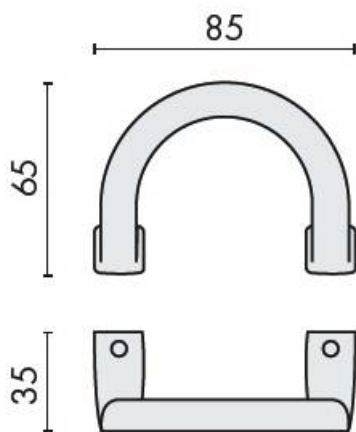

DENOMINATION

Patère, gamme LULU
Design : Luca Colombo

FICHE TECHNIQUE

MARQUE

REFERENCE

LC47-CR

- Laiton/Cromall® traité multicouche

Matériaux : Laiton