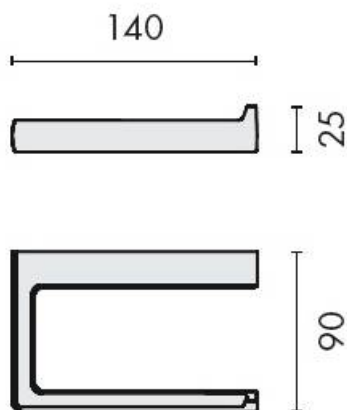

DENOMINATION

Dérouleur papier WC, gamme LULU

Design : Luca Colombo

FICHE TECHNIQUE

MARQUE

REFERENCE

B6208-CR

- Laiton/Cromall® traité multicouche