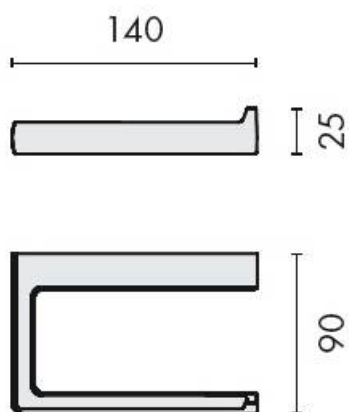

## DENOMINATION

Dérouleur papier WC, gamme LULU

Design : Luca Colombo

### REFERENCE

B6208-HPS

- Laiton/Cromall® traité multicouche

Matériaux : Laiton

Finition : Brillant

Couleur : Doré

CARACTERISTIQUES