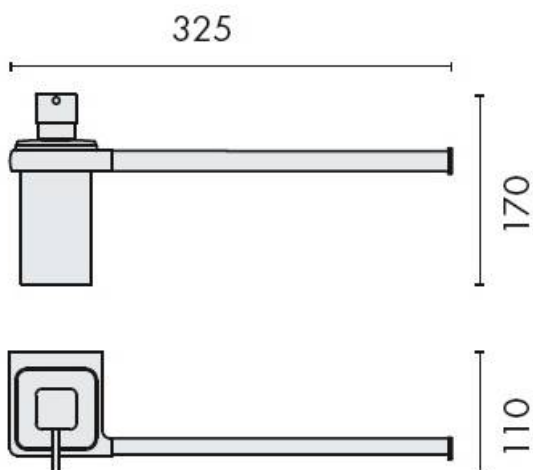

DENOMINATION

Distributeur de savon liquide et porte-serviette, gamme LULU
Design : Luca Colombo

FICHE TECHNIQUE

MARQUE

REFERENCE

B6274-CR/VE

- Laiton/Cromall® traité multicouche
- Contenance 280 ml

Matériaux : Laiton/verre