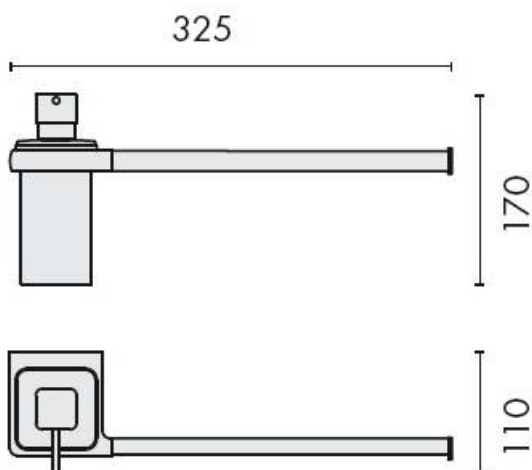

DENOMINATION

Distributeur de savon liquide et porte-serviette, gamme LULU

Design : Luca Colombo

FICHE TECHNIQUE

MARQUE

REFERENCE

B6274-HPS/VE

- Laiton/Cromall® traité multicouche
- Contenance 280 ml