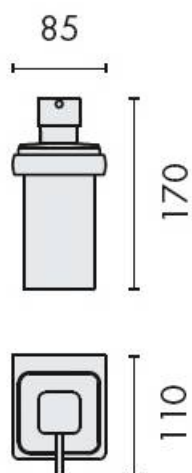

DENOMINATION

Distributeur de savon liquide mural, gamme LULU

Design : Luca Colombo