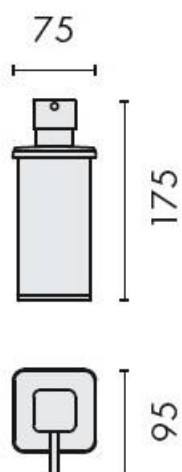

DENOMINATION

Distributeur de savon liquide à poser, gamme LULU

Design : Luca Colombo

FICHE TECHNIQUE

MARQUE

REFERENCE

B9322-CR/VE

- Laiton/Cromall® traité multicouche