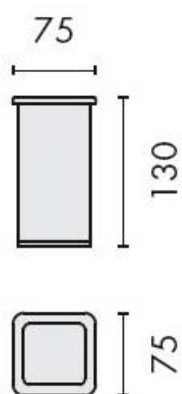

DENOMINATION

Porte-verre à poser, gamme LULU

Design : Luca Colombo

FICHE TECHNIQUE

MARQUE

REFERENCE

B6241-CR/VE

- Laiton/Cromall® traité multicouche