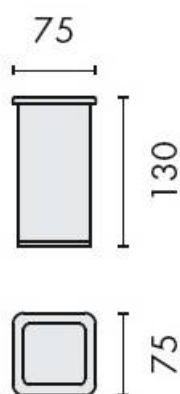

DENOMINATION

Porte-verre à poser, gamme LULU

Design : Luca Colombo

FICHE TECHNIQUE

MARQUE

REFERENCE

B6241-HPS/VE

- Laiton/Cromall® traité multicouche