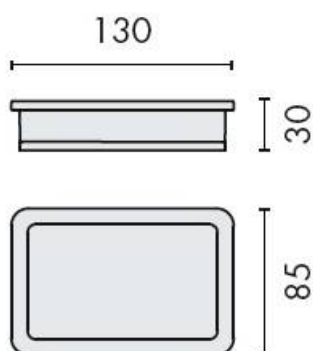

DENOMINATION

Porte-savon à poser, gamme LULU

Design : Luca Colombo

FICHE TECHNIQUE

MARQUE

REFERENCE

B6240-CR/VE

- Laiton/Cromall® traité multicouche