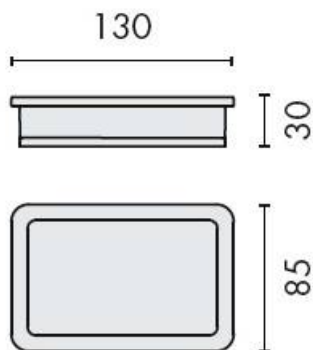

## DENOMINATION

Porte-savon à poser, gamme LULU

Design : Luca Colombo