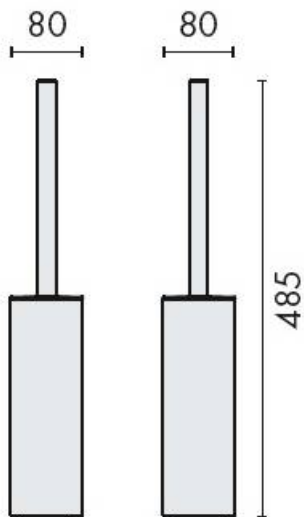

DENOMINATION

Ensemble balai/brosse WC à poser, gamme LOOK

Design : Luca Colombo

FICHE TECHNIQUE

MARQUE

REFERENCE

B1626-CR

- Laiton/Cromall® traité multicouche
- ABS