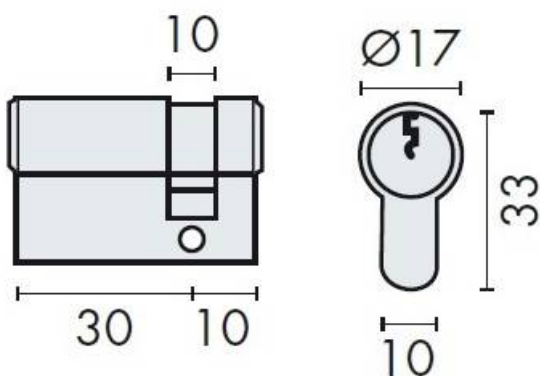

## DENOMINATION

Demi cylindre européen TITAN 30x10 nicklé mat varié

## FICHE TECHNIQUE

MARQUE

REFERENCE

T040406071

CARACTERISTIQUES