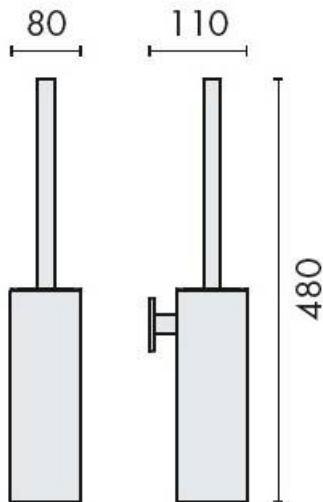

DENOMINATION

Ensemble balai/brosse WC mural, gamme LOOK

Design : Luca Colombo

FICHE TECHNIQUE

MARQUE

REFERENCE

B1607-CR

- Laiton/Cromall® traité multicouche