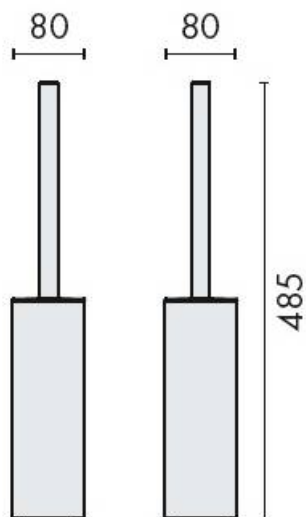

DENOMINATION

Ensemble balai/brosse WC à poser, gamme LOOK

Design : Luca Colombo