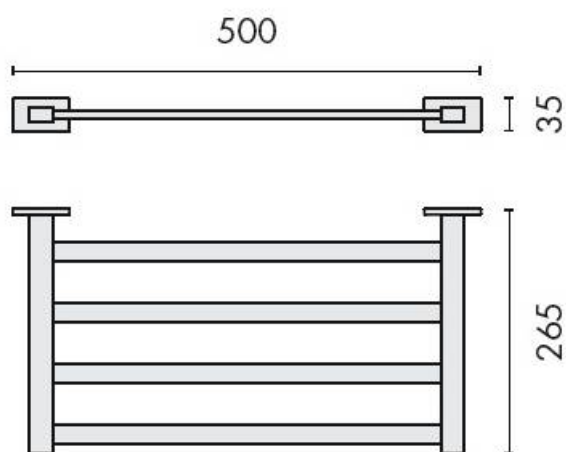

DENOMINATION

Rack porte-serviette, gamme LOOK

Design : Luca Colombo

FICHE TECHNIQUE

MARQUE

REFERENCE

B1687-CR

- Laiton/Cromall® traité multicouche