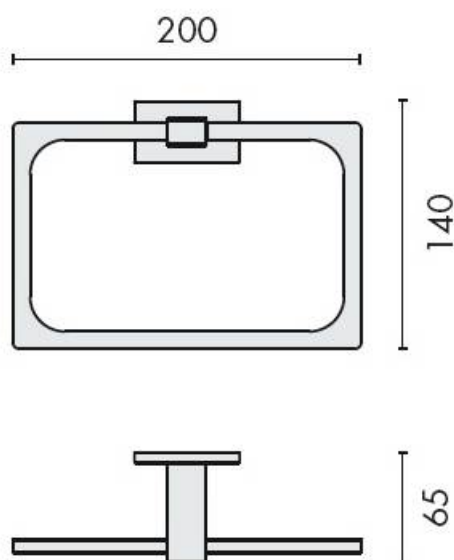

DENOMINATION

Porte-serviette anneau, gamme LOOK

Design : Luca Colombo

FICHE TECHNIQUE

MARQUE

REFERENCE

B1631-CR

- Laiton/Cromall® traité multicouche