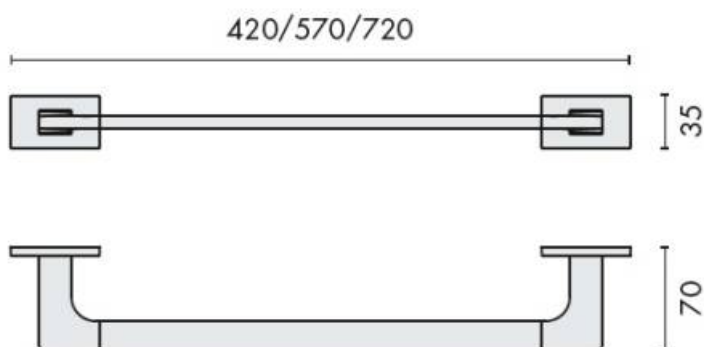

DENOMINATION

Porte-serviette, longueur 720 mm, gamme LOOK

Design : Luca Colombo

FICHE TECHNIQUE

MARQUE

REFERENCE

B1611-CR

- Laiton/Cromall® traité multicouche