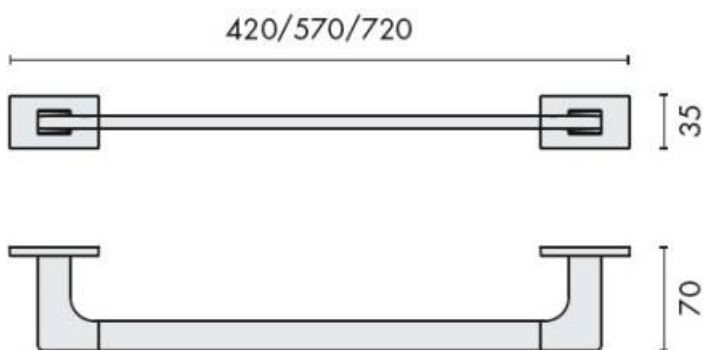

## DENOMINATION

Porte-serviette, longueur 570 mm, gamme LOOK

Design : Luca Colombo

## FICHE TECHNIQUE