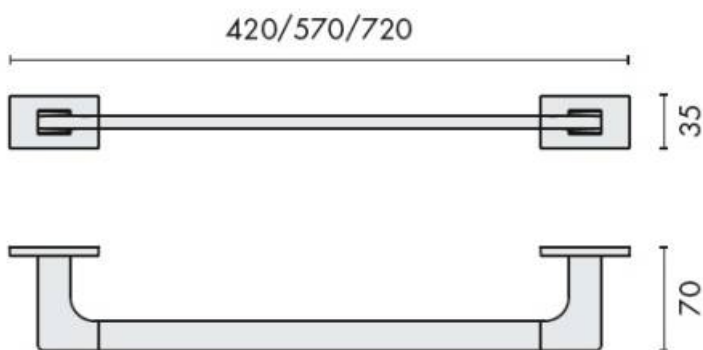

DENOMINATION

Porte-serviette, longueur 420 mm, gamme LOOK

Design : Luca Colombo

FICHE TECHNIQUE

MARQUE

REFERENCE

B1609-CR

- Laiton/Cromall® traité multicouche