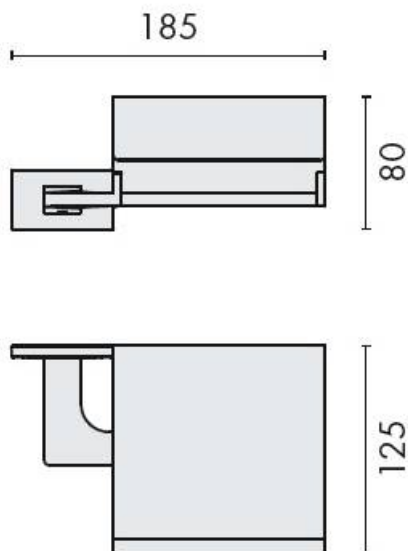

DENOMINATION

Dérouleur papier WC avec couvercle, gamme LOOK

Design : Luca Colombo

FICHE TECHNIQUE

MARQUE

REFERENCE

B1691-CR

- Laiton/Cromall® traité multicouche