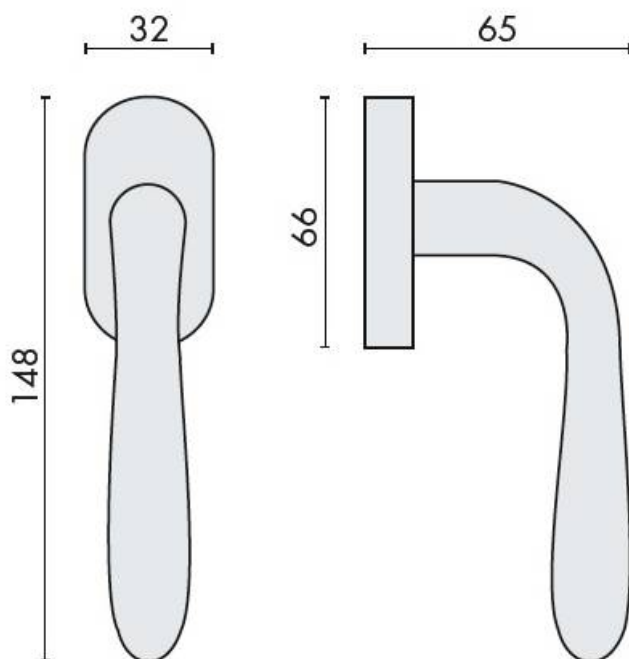

DENOMINATION

Béquille de fenêtre ROBOT 41 sur rosace ovale, fournie sans mécanisme DK

Design : Colombo Design

FICHE TECHNIQUE

MARQUE

REFERENCE

CD42DK/SM-CM

- Cromall® traité
- Rosace épaisseur 10 mm
- Mécanisme à définir (réf. DK 40/45/50 mm)