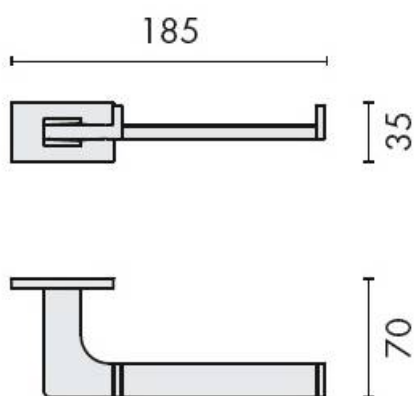

## DENOMINATION

Dérouleur papier WC, gamme LOOK

Design : Luca Colombo