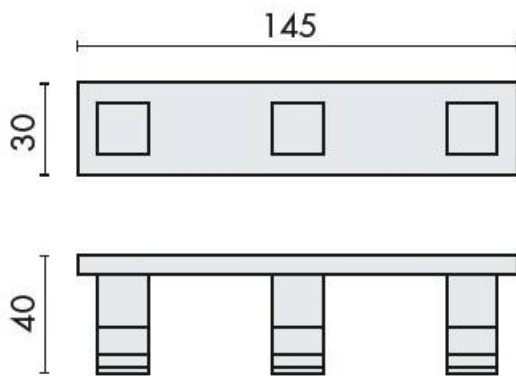

DENOMINATION

Patère, gamme LOOK
Design : Luca Colombo

FICHE TECHNIQUE

MARQUE

REFERENCE

LC37-CR

- Laiton/Cromall® traité multicouche

Matériaux : Laiton