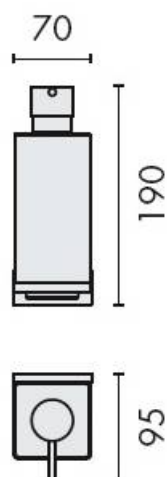

DENOMINATION

Distributeur de savon liquide mural, gamme LOOK

Design : Luca Colombo

FICHE TECHNIQUE

MARQUE

REFERENCE

B9316-CR/VE

- Laiton/Cromall® traité multicouche
- Contenance 310 ml