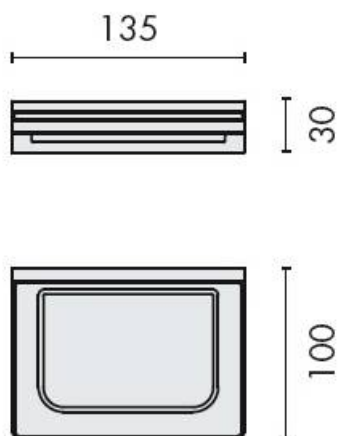

DENOMINATION

Porte-savon mural, gamme LOOK

Design : Luca Colombo

FICHE TECHNIQUE

MARQUE

REFERENCE

B1601-CR/VE

- Laiton/Cromall® traité multicouche
Laiton/Cromall® traité multicouche