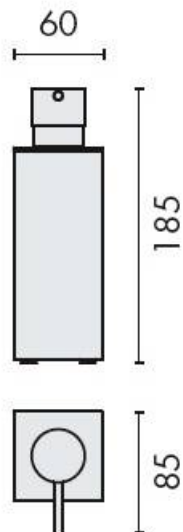

DENOMINATION

Distributeur de savon liquide à poser, gamme LOOK

Design : Luca Colombo

FICHE TECHNIQUE

MARQUE

REFERENCE

B9320-CR

- Laiton/Cromall® traité multicouche
- Contenance 150 ml