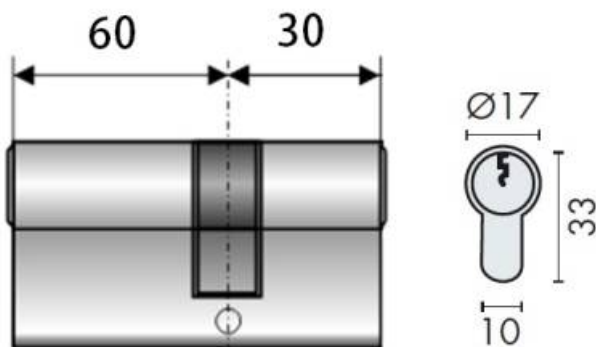

## DENOMINATION

Cylindre européen TITAN 30x60 nicklé mat varié

## FICHE TECHNIQUE

MARQUE

REFERENCE

T040406069

CARACTERISTIQUES