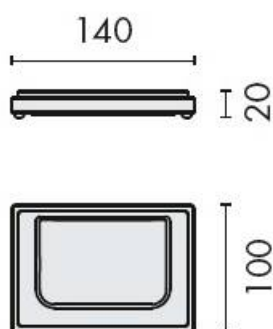

DENOMINATION

Porte-savon à poser, gamme LOOK

Design : Luca Colombo

FICHE TECHNIQUE

MARQUE

REFERENCE

B1640-CR/VE

- Laiton/Cromall® traité multicouche