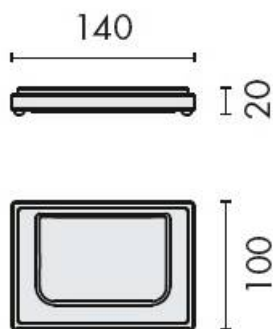

DENOMINATION

Porte-savon à poser, gamme LOOK

Design : Luca Colombo

FICHE TECHNIQUE

MARQUE

REFERENCE

B1640-CR/VE

- Laiton/Cromall® traité multicouche