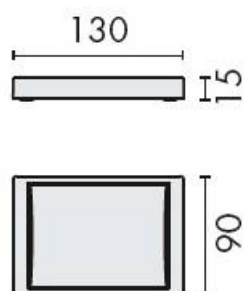

DENOMINATION

Porte-savon à poser, gamme LOOK

Design : Luca Colombo

FICHE TECHNIQUE

MARQUE

REFERENCE

B1642-CR

- Laiton/Cromall® traité multicouche