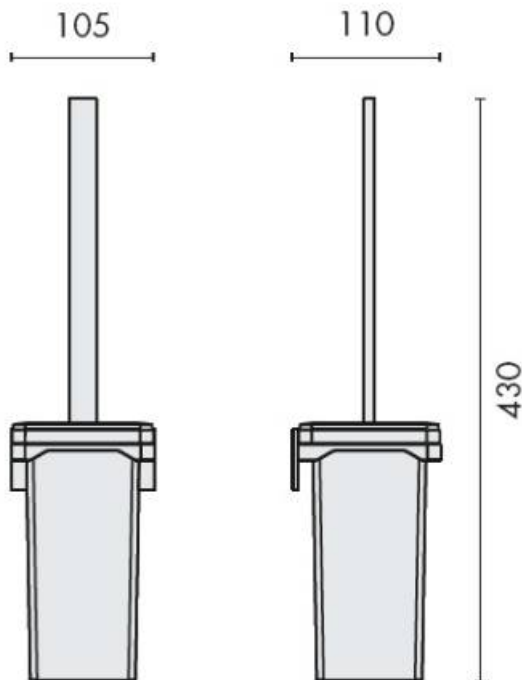

DENOMINATION

Ensemble balai/brosse WC mural, gamme FOREVER

Design : Luca Colombo