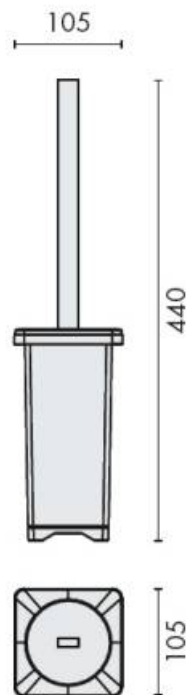

DENOMINATION

Ensemble balai/brosse WC à poser, gamme FOREVER

Design : Luca Colombo

FICHE TECHNIQUE

MARQUE

REFERENCE

B2906-CR/VE

- Laiton/Cromall® traité multicouche

Matériaux : Laiton/verre

Finition : Brillant

Couleur : Chromé