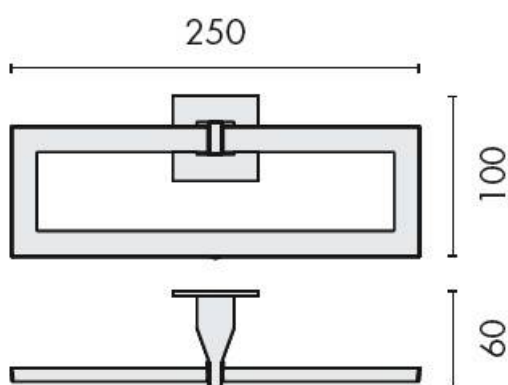

DENOMINATION

Porte-serviette anneau, gamme FOREVER

Design : Luca Colombo

FICHE TECHNIQUE

MARQUE

REFERENCE

B2931-CR

- Laiton/Cromall® traité multicouche
- Fixation par adhésif double face