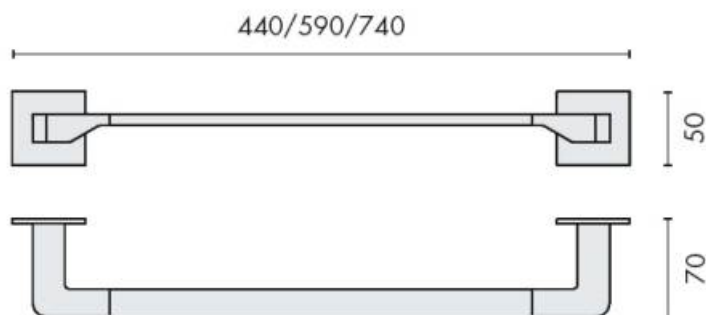

## DENOMINATION

Porte-serviette, longueur 740 mm, gamme FOREVER

Design : Luca Colombo

### REFERENCE

B2911-CR

- Laiton/Cromall® traité multicouche
- Fixation par adhésif double face

Matériaux : Laiton

Finition : Brillant

Couleur : Chromé

CARACTERISTIQUES