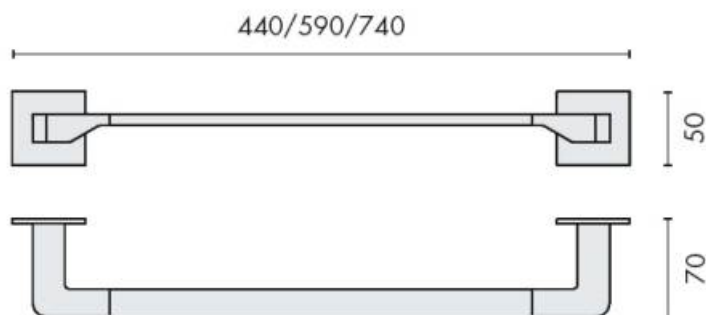

## DENOMINATION

Porte-serviette, longueur 440 mm, gamme FOREVER

Design : Luca Colombo

### REFERENCE

B2909-CR

- Laiton/Cromall® traité multicouche
- Fixation par adhésif double face

Matériaux : Laiton

Finition : Brillant

Couleur : Chromé

CARACTERISTIQUES