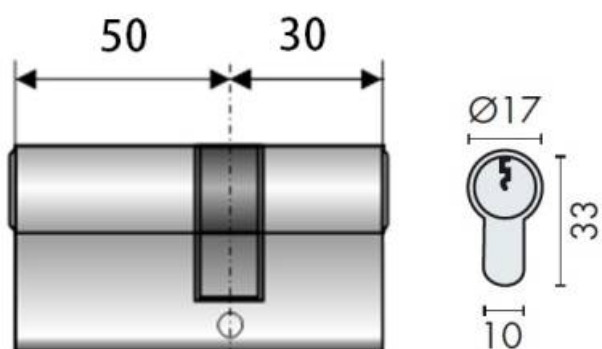

DENOMINATION

Cylindre européen TITAN 30x50 nicklé mat sur n 13142

FICHE
TECHNIQUE

MARQUE

REFERENCE

T040406191

CARACTERISTIQUES