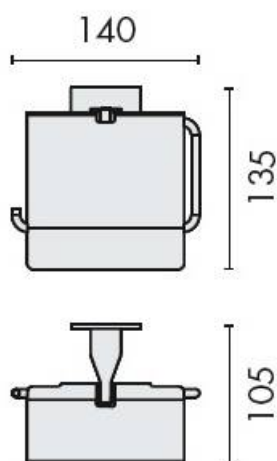

DENOMINATION

Dérouleur papier WC avec couvercle, gamme FOREVER

Design : Luca Colombo

FICHE TECHNIQUE

MARQUE

REFERENCE

B2991-CR

- Laiton/Cromall® traité multicouche
- Reversible
- Fixation par adhésif double face