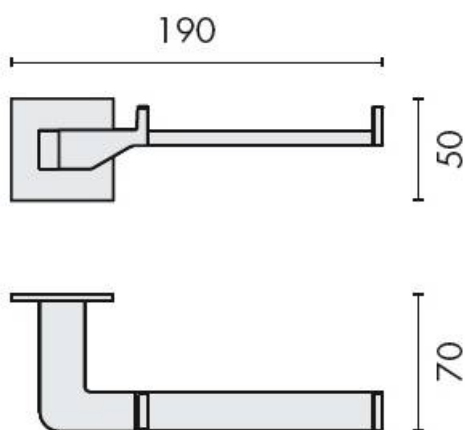

DENOMINATION

Dérouleur papier WC, gamme FOREVER

Design : Luca Colombo

FICHE TECHNIQUE

MARQUE

REFERENCE

B2908-CR

- Laiton/Cromall® traité multicouche
- Fixation par adhésif double face