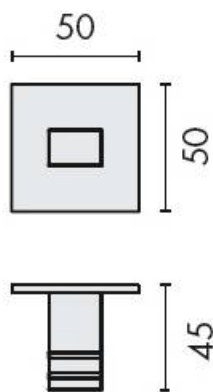

DENOMINATION

Patère, gamme FOREVER

Design : Luca Colombo

FICHE TECHNIQUE

MARQUE

REFERENCE

LC67-CR

- Laiton/Cromall® traité multicouche
- Fixation par adhésif double face