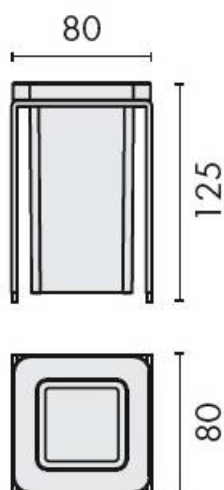

DENOMINATION

Porte-verre à poser, gamme FOREVER

Design : Luca Colombo

FICHE TECHNIQUE

MARQUE

REFERENCE

B2941-CR/VE

- Laiton/Cromall® traité multicouche