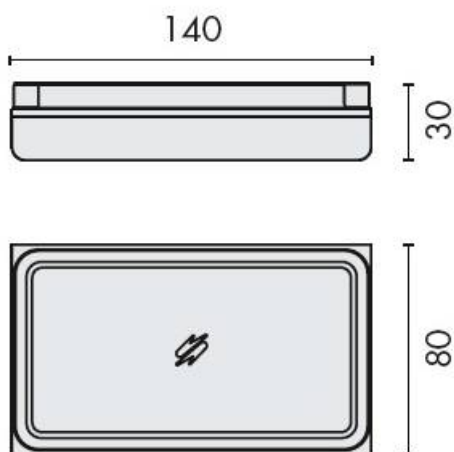

DENOMINATION

Porte-savon à poser, gamme FOREVER

Design : Luca Colombo

FICHE TECHNIQUE

MARQUE

REFERENCE

B2940-CR/VE

- Laiton/Cromall® traité multicouche