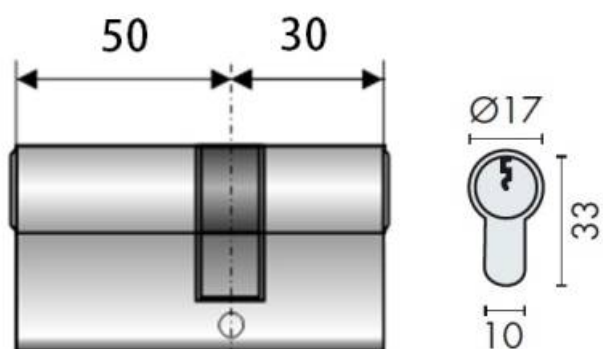

DENOMINATION

Cylindre européen TITAN 30x50 nicklé mat varié

FICHE
TECHNIQUE

MARQUE

REFERENCE

T040406068

CARACTERISTIQUES