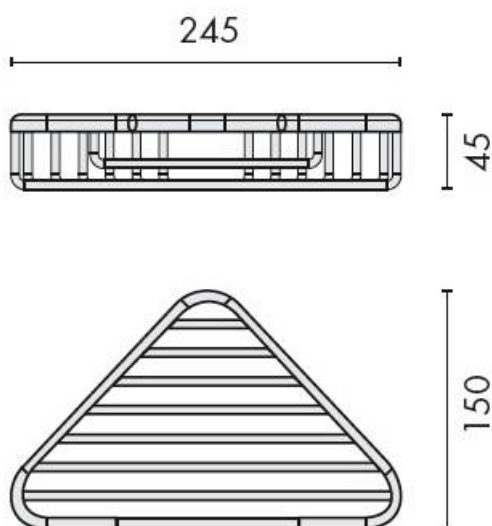

DENOMINATION

Panier d'angle, gamme BASIC

Design : Colombo Design

FICHE TECHNIQUE

MARQUE

REFERENCE

B2734-CR

- Laiton/Cromall® traité multicouche