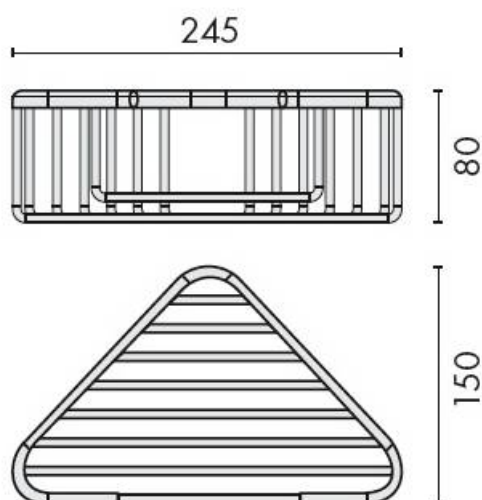

DENOMINATION

Panier d'angle, gamme BASIC

Design : Colombo Design

FICHE TECHNIQUE

MARQUE

REFERENCE

B2733-CR

- Laiton/Cromall® traité multicouche