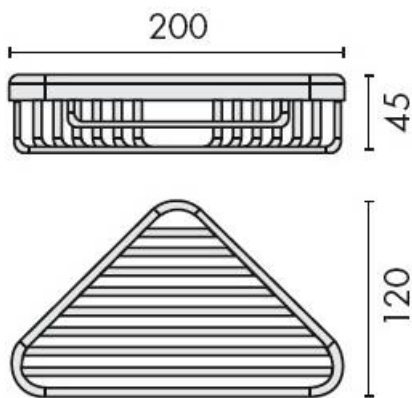

DENOMINATION

Panier d'angle, gamme BASIC

Design : Colombo Design

FICHE TECHNIQUE

MARQUE

REFERENCE

B2732-CR

- Laiton/Cromall® traité multicouche