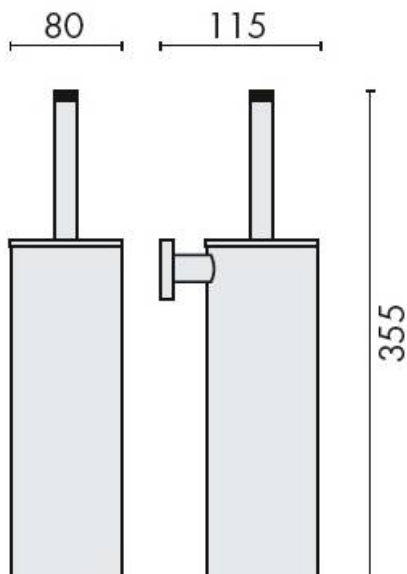

## DENOMINATION

Ensemble balai/brosse WC mural, gamme BASIC

Design : Colombo Design

### REFERENCE

B2707-CR

- Laiton/Cromall® traité multicouche
- En option : rosace avec adhésif double face

Matériaux : Laiton

Finition : Brillant

Couleur : Chromé