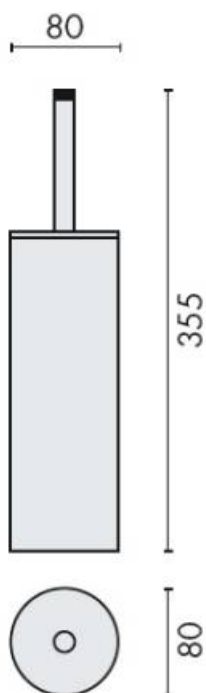

## DENOMINATION

Ensemble balai/brosse WC à poser, gamme BASIC

Design : Colombo Design

### REFERENCE

B2706-CR

- Laiton/Cromall® traité multicouche

Matériaux : Laiton

Finition : Brillant

Couleur : Chromé