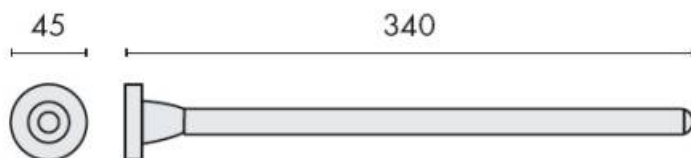

DENOMINATION

Porte-serviette, gamme BASIC

Design : Colombo Design

FICHE TECHNIQUE

MARQUE

REFERENCE

B2713-CR

- Laiton/Cromall® traité multicouche
- En option : rosace avec adhésif double face

Matériaux : Laiton

Finition : Brillant

Couleur : Chromé