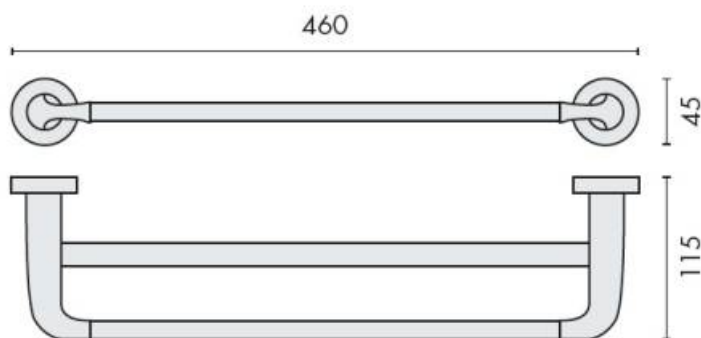

## DENOMINATION

Porte-serviette double, gamme BASIC

Design : Colombo Design

### REFERENCE

B2788-CR

- Laiton/Cromall® traité multicouche
- En option : rosace avec adhésif double face

Matériaux : Laiton

Finition : Brillant

Couleur : Chromé

CARACTERISTIQUES